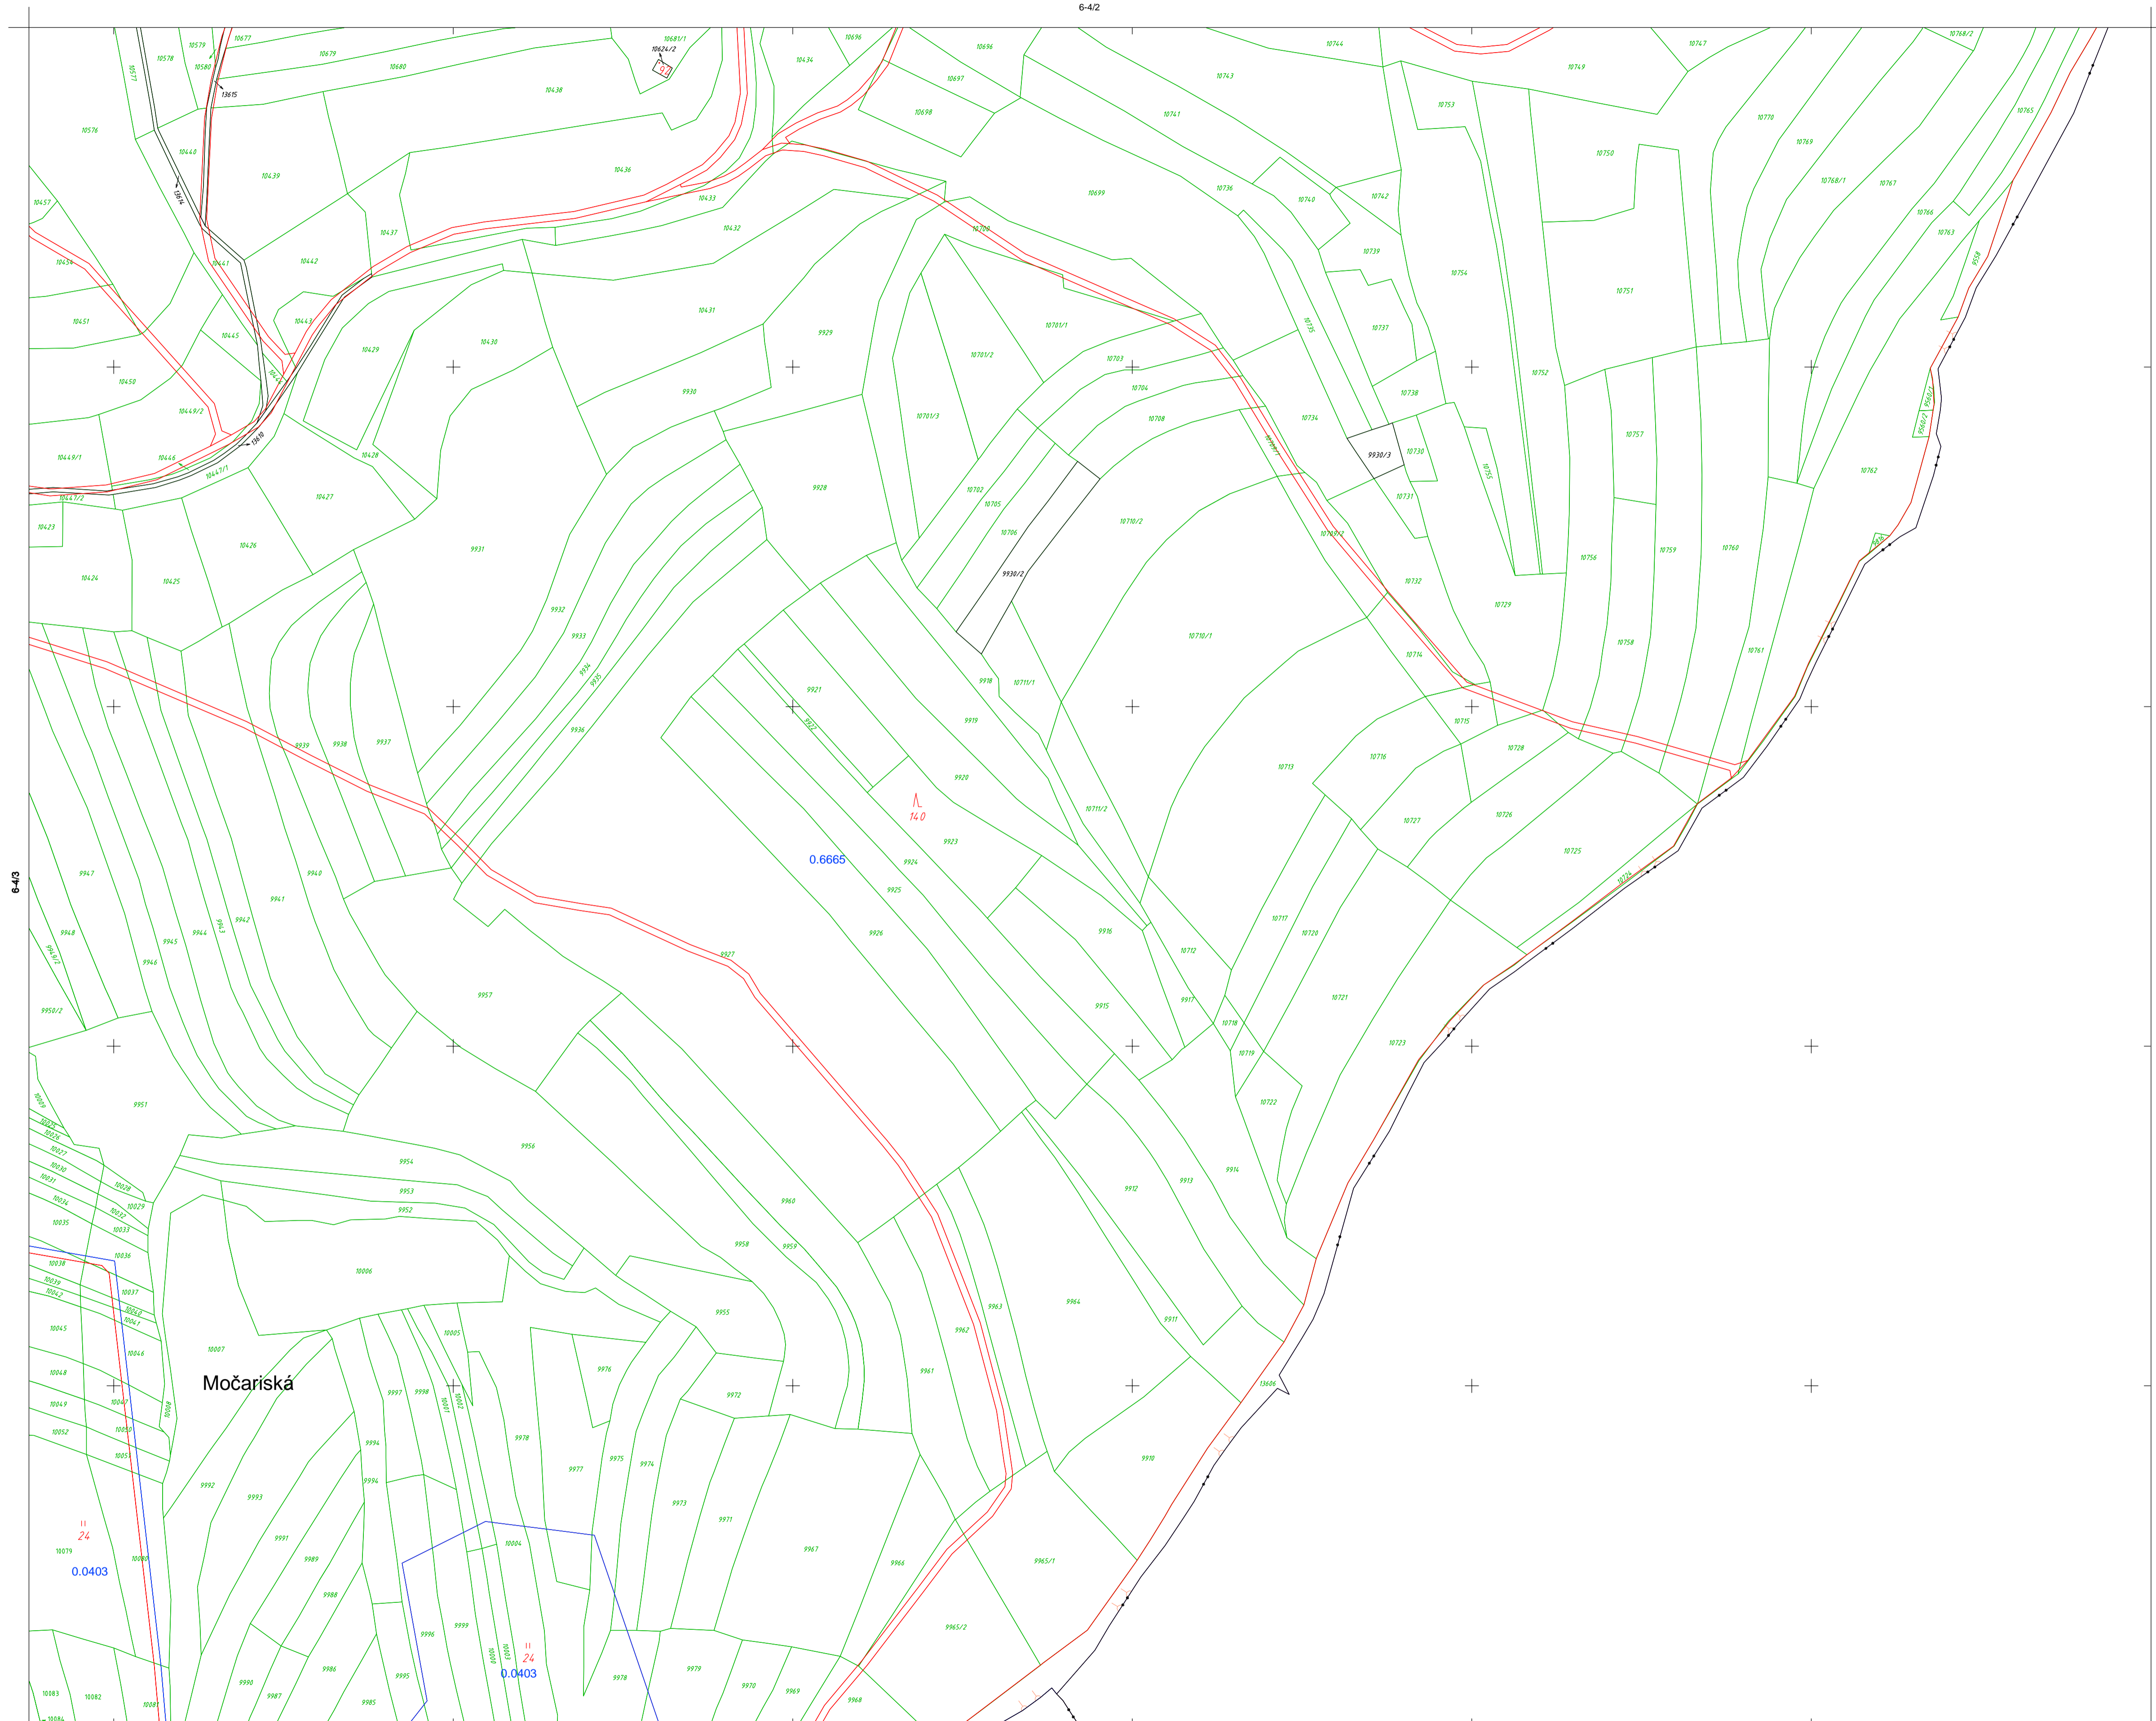

PROJEKT POZEMKOVÝCH ÚPRAV - GRAFICKÁ ČASŤ RPS

KEŽMAROK 6-4/4

Súradnicový systém S-JTSK

KEŽMAROK 6-4/4

Prešovský kraj, okres Kežmarok, obec Lúbrica
Katastrálne územie Lúbrica

6-4/2

Správne hranice

1) Lúbrica
a) Lúbrica
b) Lúbrica Kúpele

Hranica obvodu PÚ

1) Mapovaný polohopis
2) Vytlač z obvodu PÚ

6-5/2

1:2000

KEŽMAROK 6-4/4