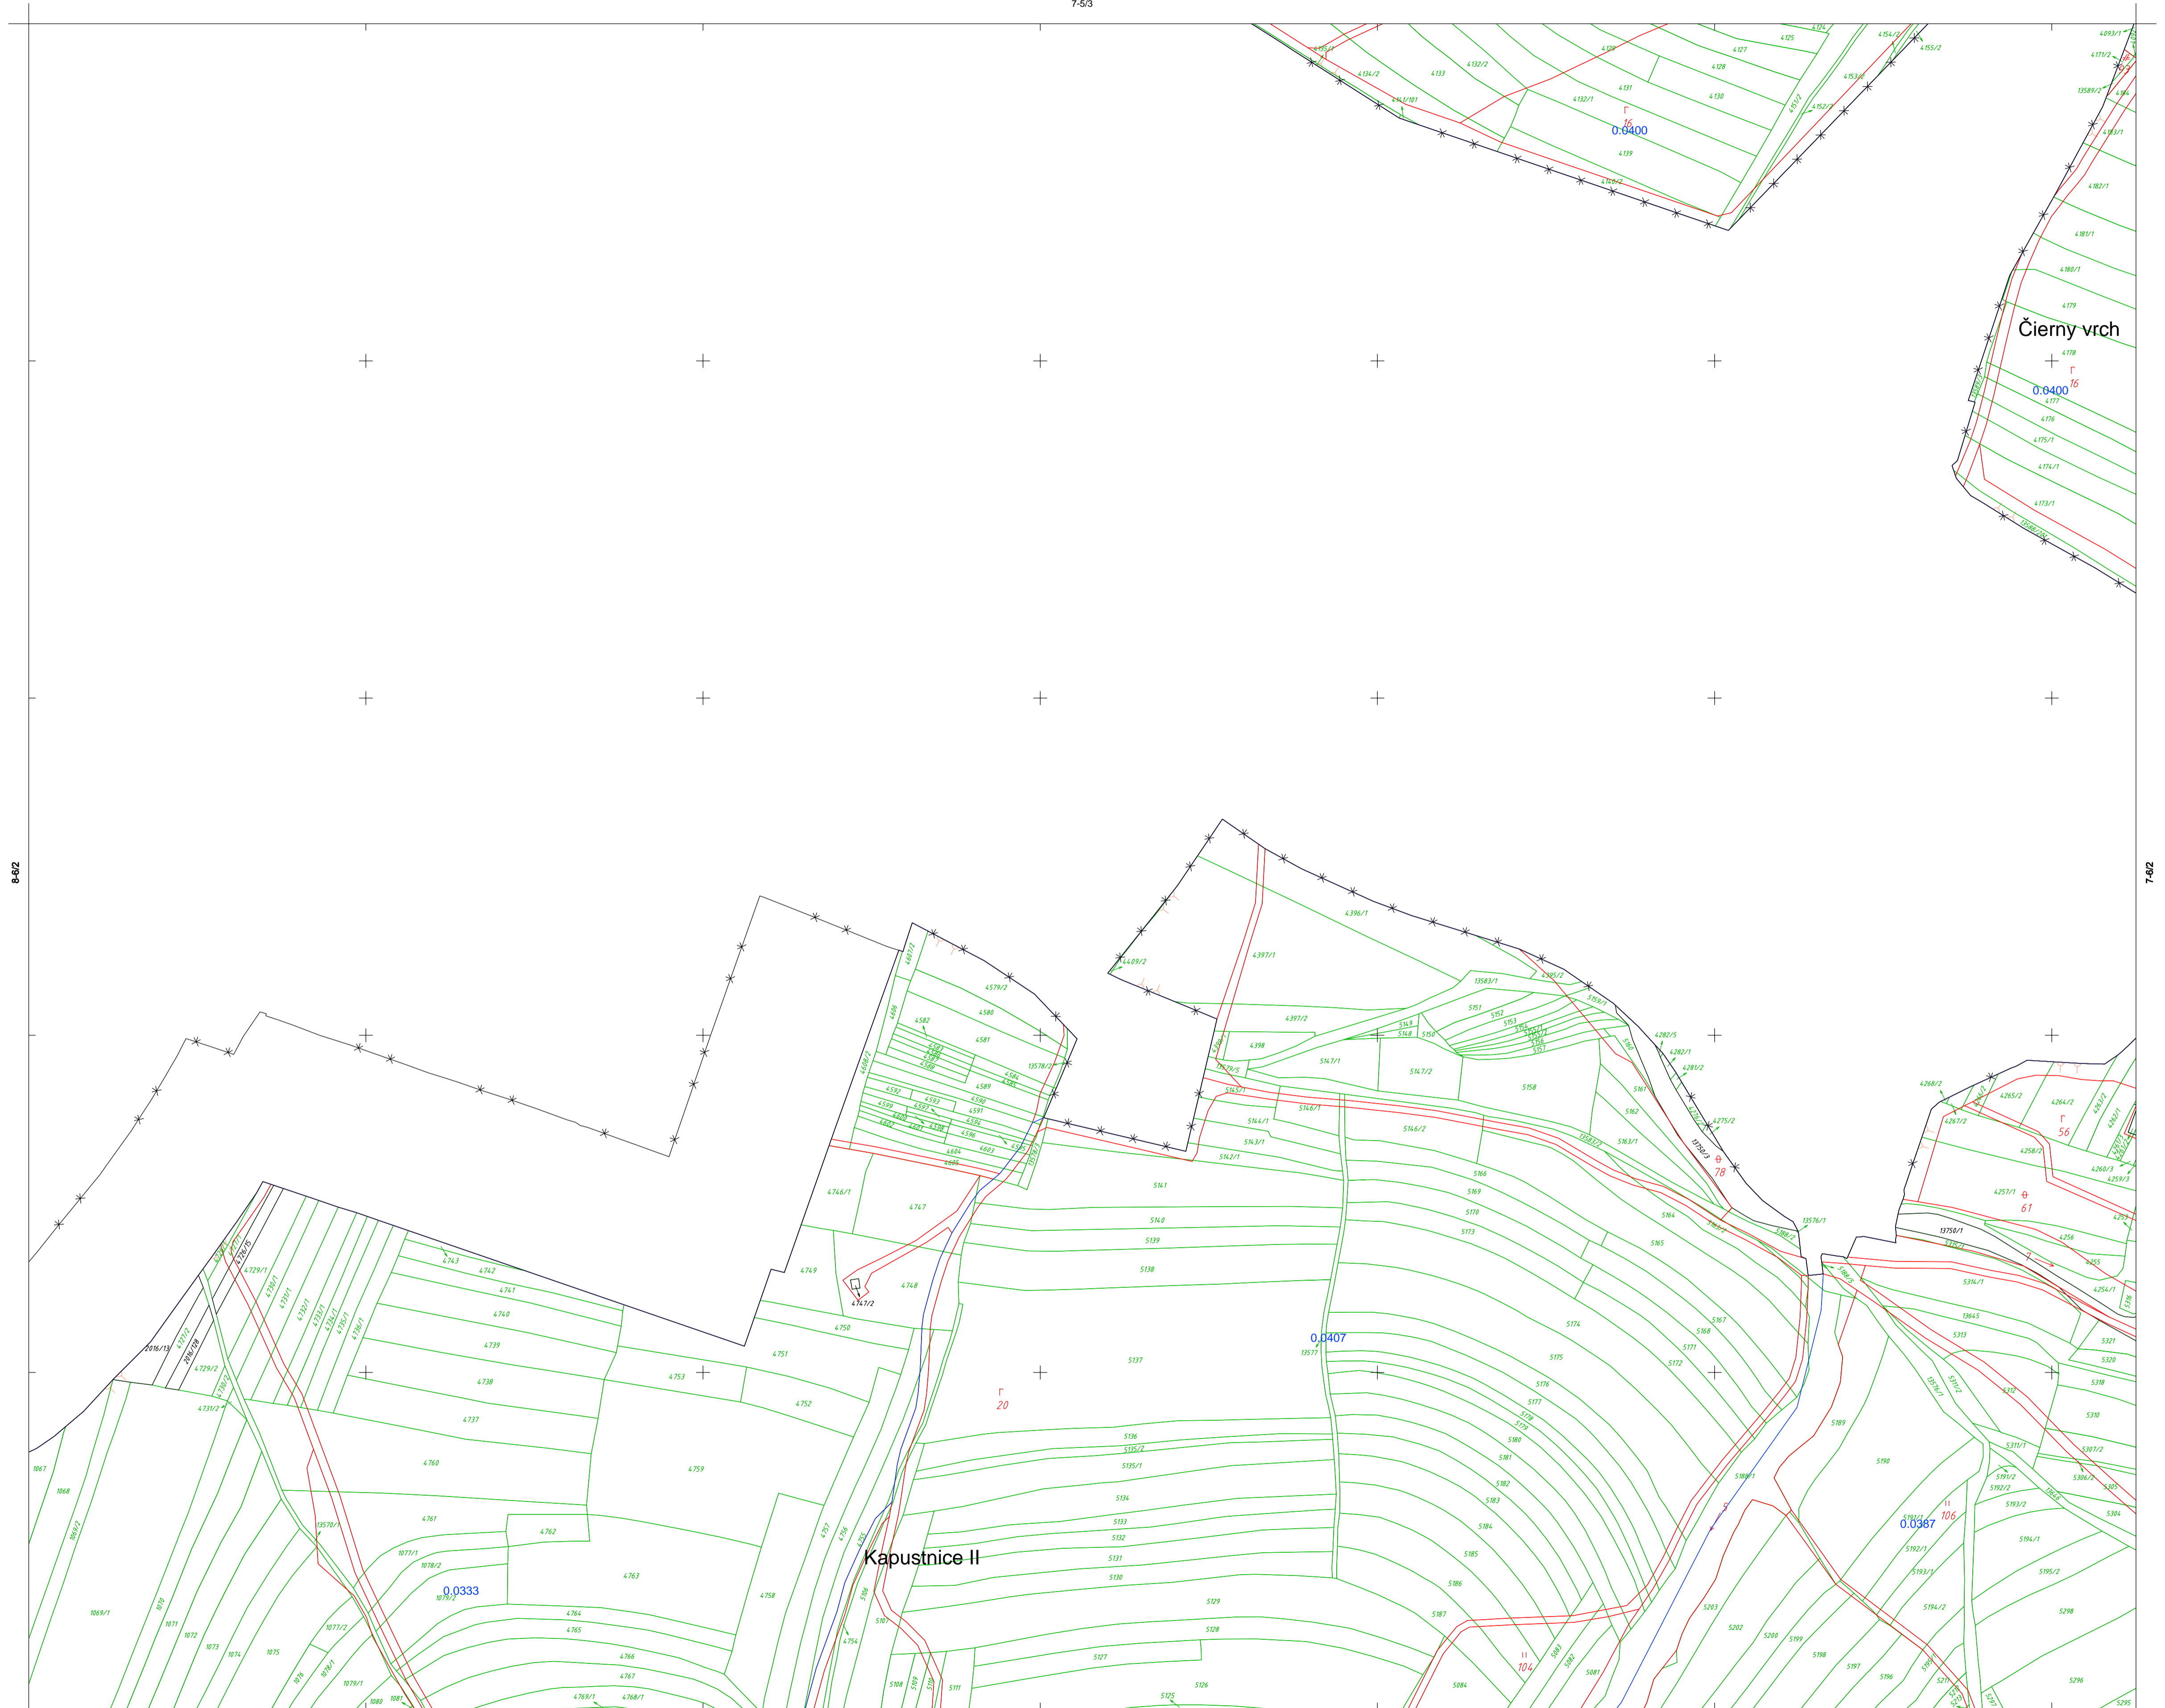

PROJEKT POZEMKOVÝCH ÚPRAV - GRAFICKÁ ČASŤ RPS

KEŽMAROK 7-6/1

Súradnicový systém S-JTSK

KEŽMAROK 7-6/1

Prešovský kraj, okres Kežmarok, obec Lúbrica
Katastrálne územie Lúbrica

7-5/3

Správne hranice

1a

1) Lúbrica
a) Lúbrica

Hranica obvodu PÚ

2

1) Mapovaný polohopis
2) Vyhnané z obvodu PÚ

Mapoval: G S, spol. s r.o. v roku 2012
Mapa vykazuje stav polohopisu: máj 2019
Mapa je digitálna, vyhotovená podľa STN 01 3410 a STN 01 3411

7-6/3

1:2000

Vytlačil: G S, spol. s r.o. v roku 2019
Náklad 2 výtlačkov

© Úrad geodézie, kartografie a katastra SR

KEŽMAROK 7-6/1