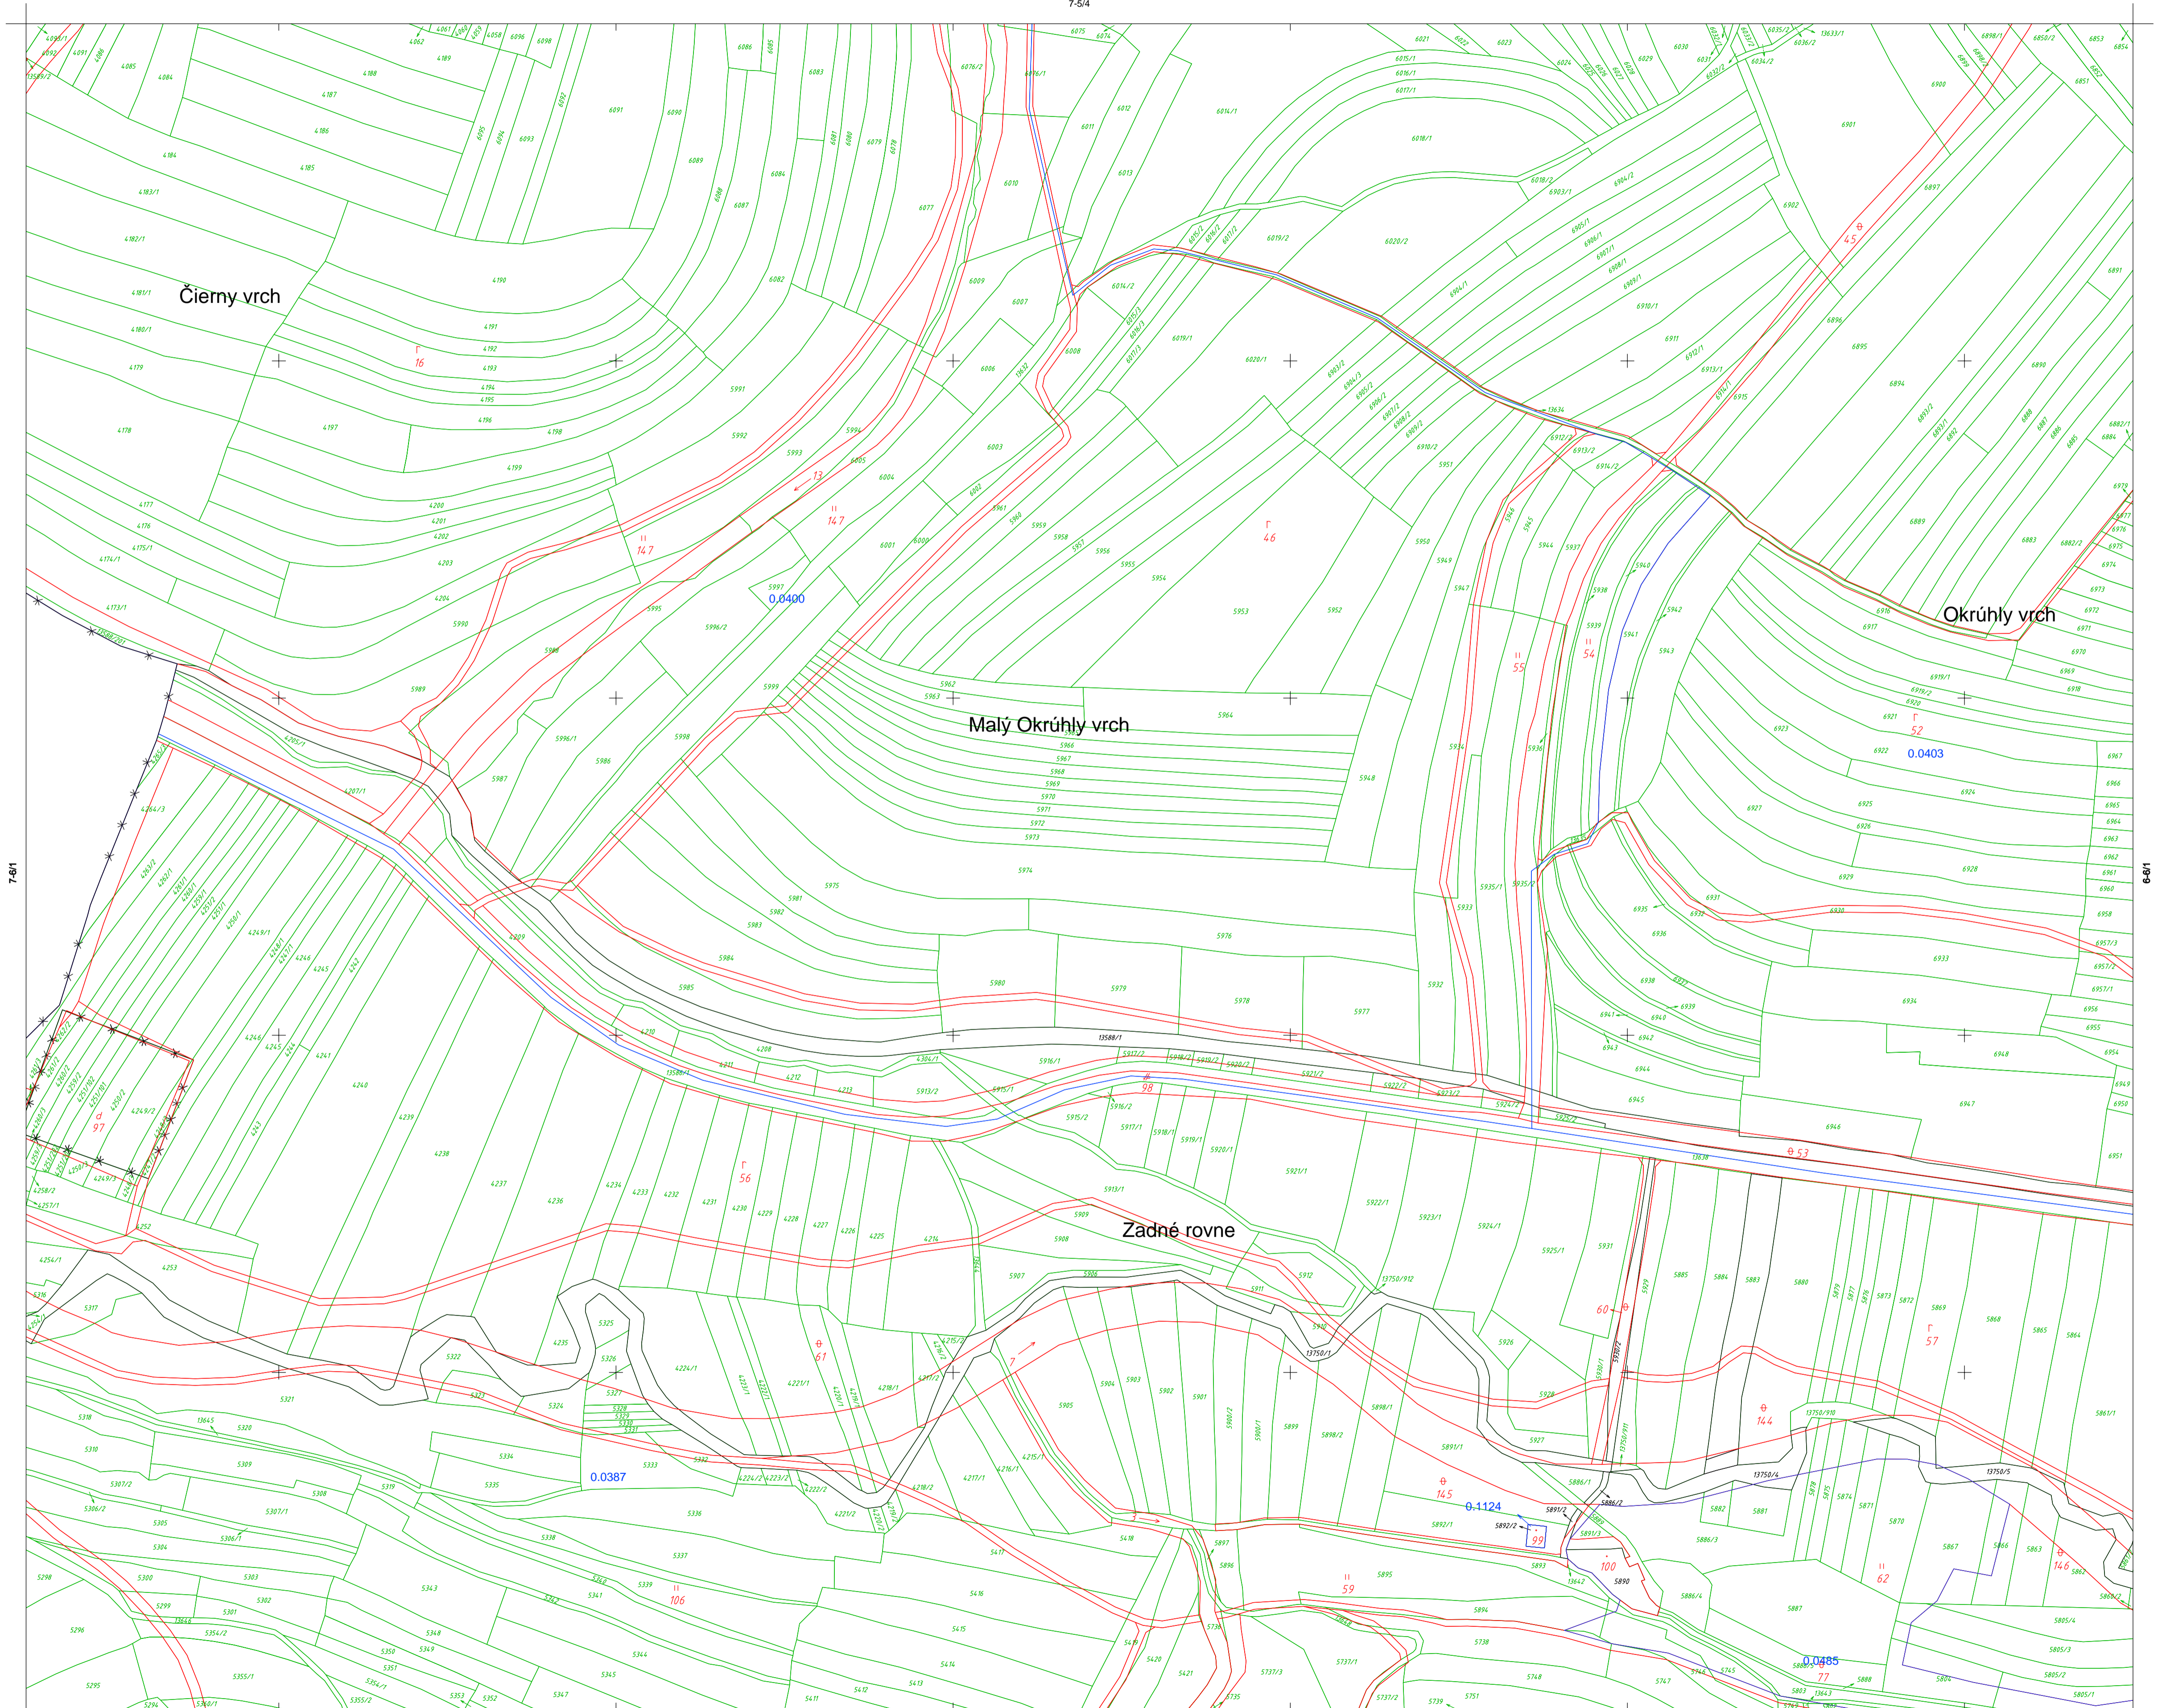

PROJEKT POZEMKOVÝCH ÚPRAV - GRAFICKÁ ČASŤ RPS

KEŽMAROK 7-6/2

Súradnicový systém S-JTSK

KEŽMAROK 7-6/2

Prešovský kraj, okres Kežmarok, obec Lúbrica
Katastrálne územie Lúbrica

7-5/4

Správna hranica

1a

1) Lúbrica
a) Lúbrica

Hranica obvodu PÚ

1

1) Mapovaný polohopis
2) Vyhnané z obvodu PÚ

7-6/4

1:2000

Mapoval: G S, spol. s r.o. v roku 2012
Mapa vykazuje stav polohopisu: máj 2019
Mapa je digitálna, vyhotovená podľa STN 01 3410 a STN 01 3411