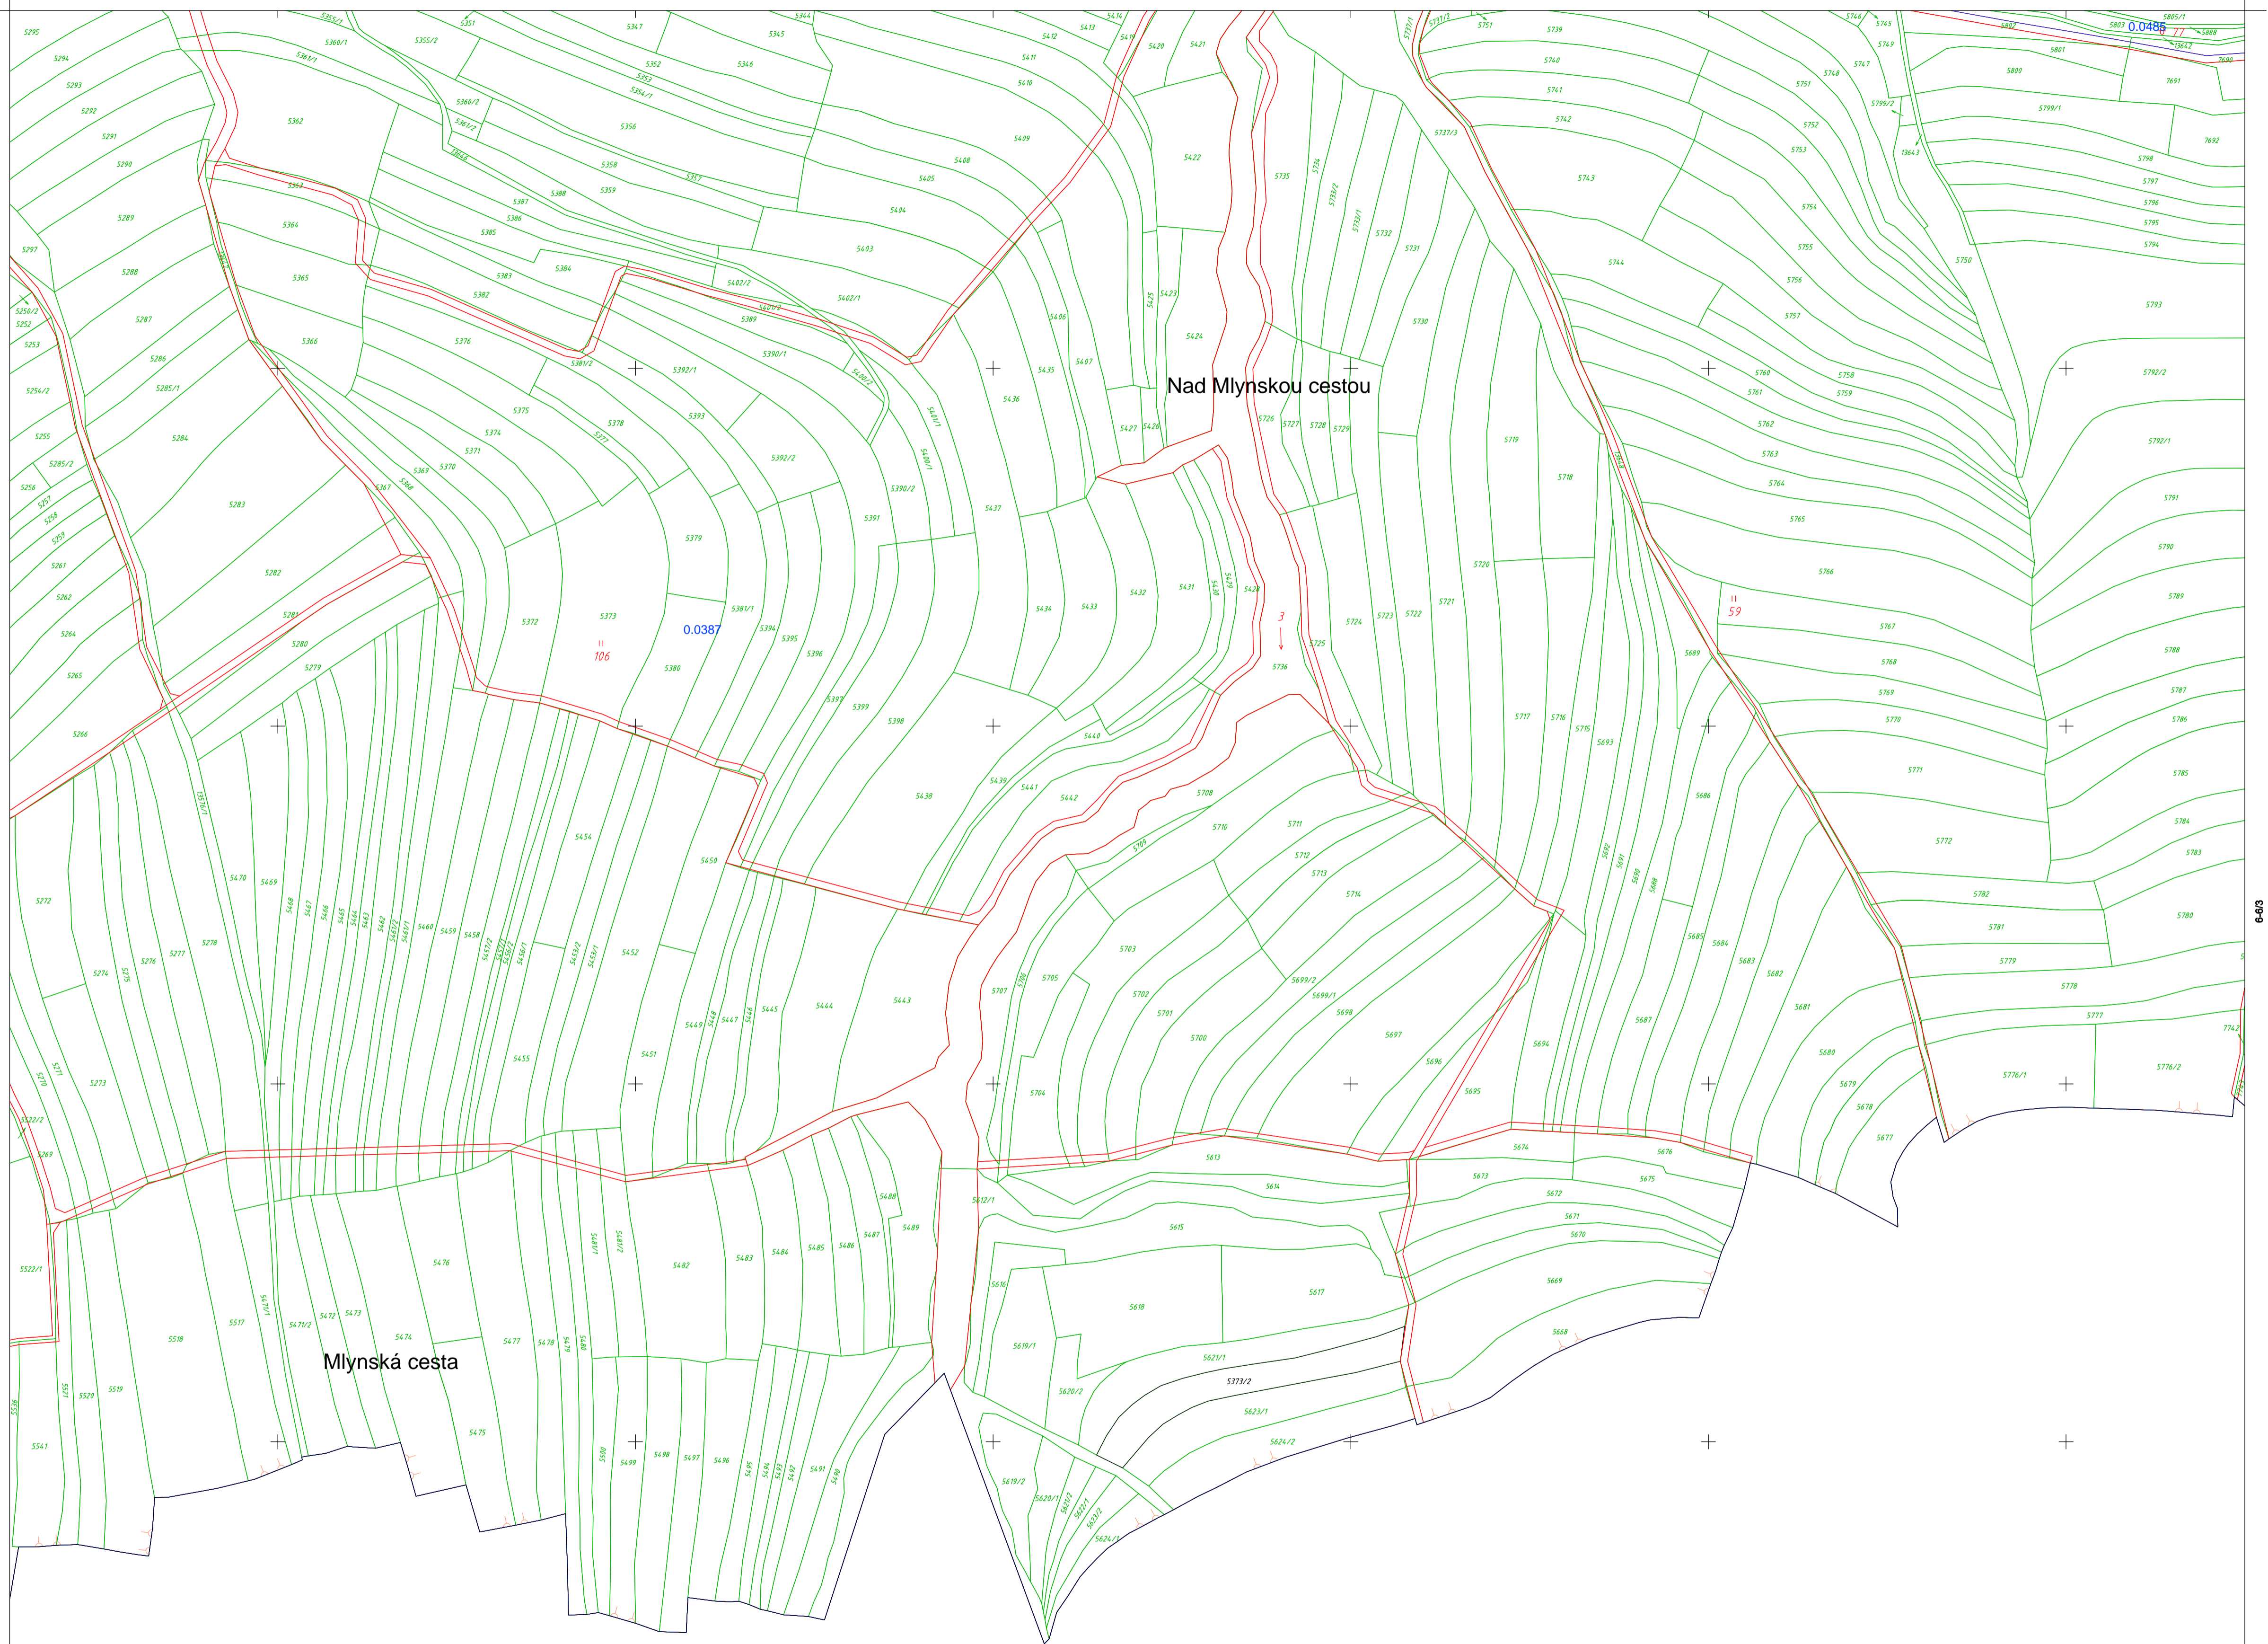

PROJEKT POZEMKOVÝCH ÚPRAV - GRAFICKÁ ČASŤ RPS

KEŽMAROK 7-6/4

Súradnicový systém S-JTSK

KEŽMAROK 7-6/4

Prešovský kraj, okres Kežmarok, obec Lubica
Katastrálne územie Lubica

7-6/2

Správne hranice

1a

1) Lubica
a) Lubica

Hranica obvodu PÚ

1

1) Mapovaný polohopis
2) Vyhľad z obvodu PÚ