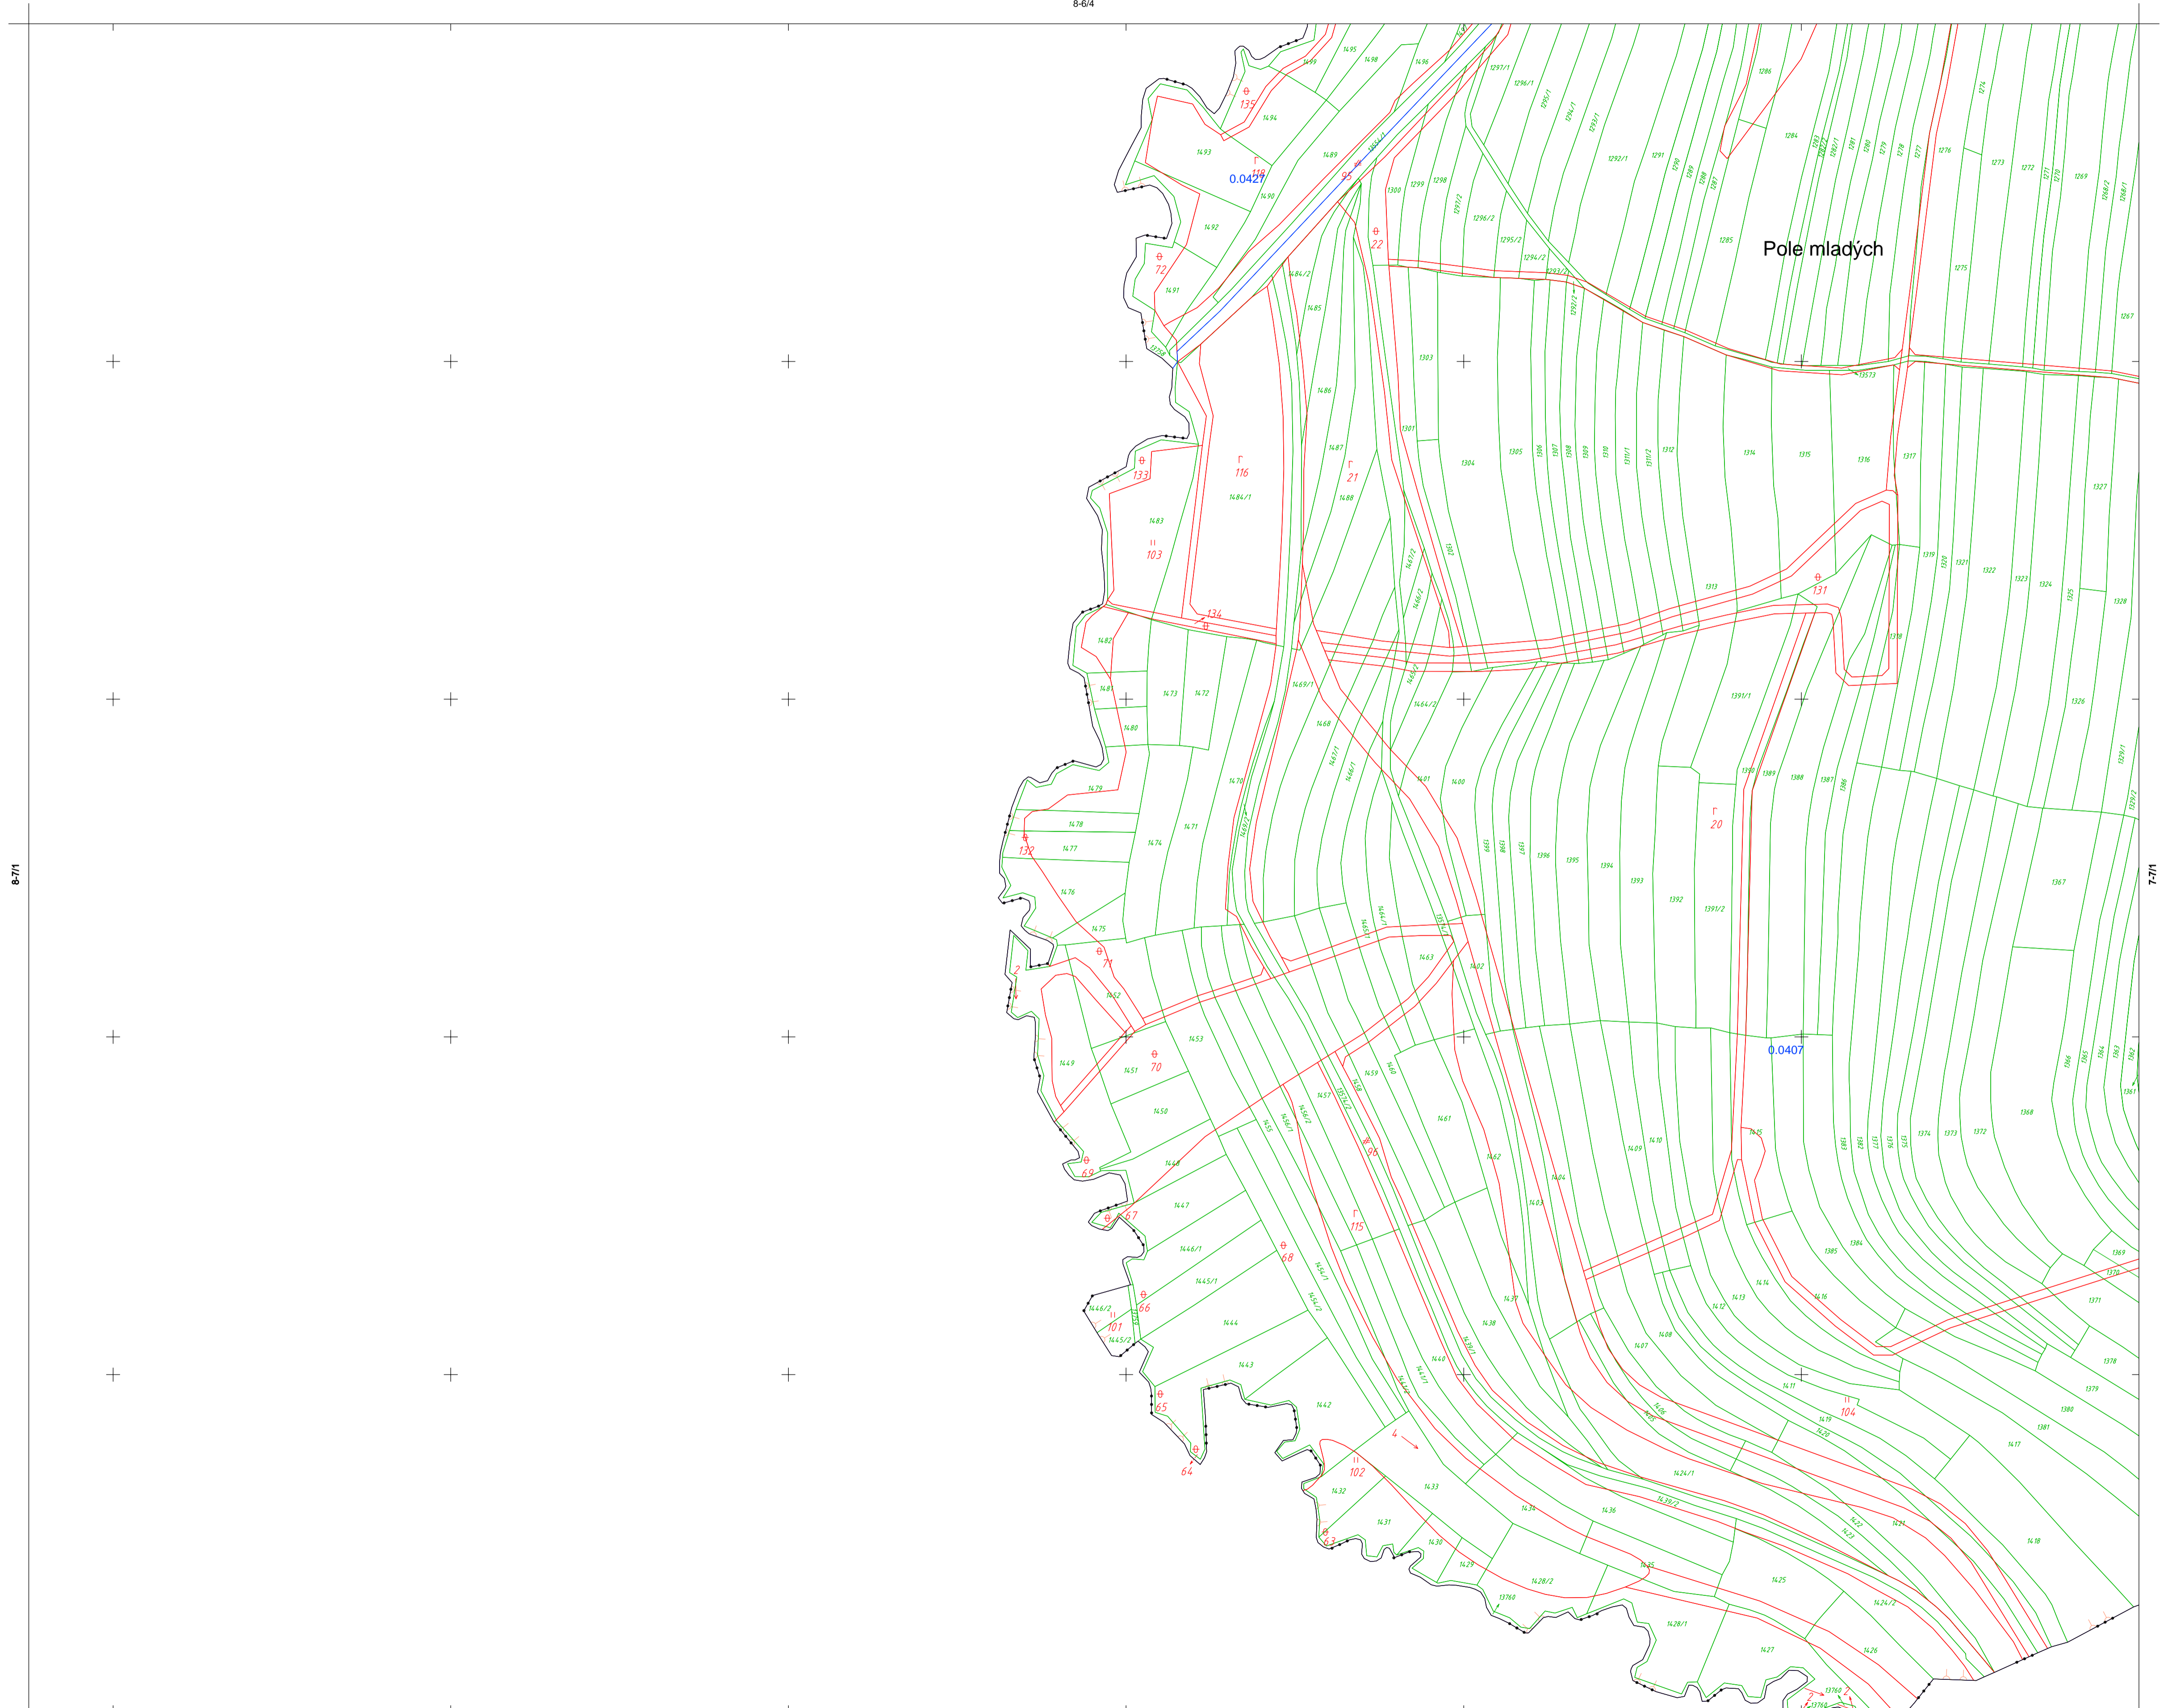

PROJEKT POZEMKOVÝCH ÚPRAV - GRAFICKÁ ČASŤ RPS

KEŽMAROK 8-7/2

Súradnicový systém S-JTSK

KEŽMAROK 8-7/2

Prešovský kraj, okres Kežmarok, obec Lubicza
Katastrálne územie Lubicza

8-6/4

Správne hranice

Hranica obvodu PÚ

1) Mapovaný polohopis
2) Vyhnané z obvodu PÚ

8-7/1

7-7/1

8-7/4

1:2000

Mapoval: G S, spol. s r.o. v roku 2012
Mapa vykazuje stav polohopisu: máj 2019
Mapa je digitálna, vyhotovená podľa STN 01 3410 a STN 01 3411

Vytlačil: G S, spol. s r.o. v roku 2019
Náklad 2 výtlačkov